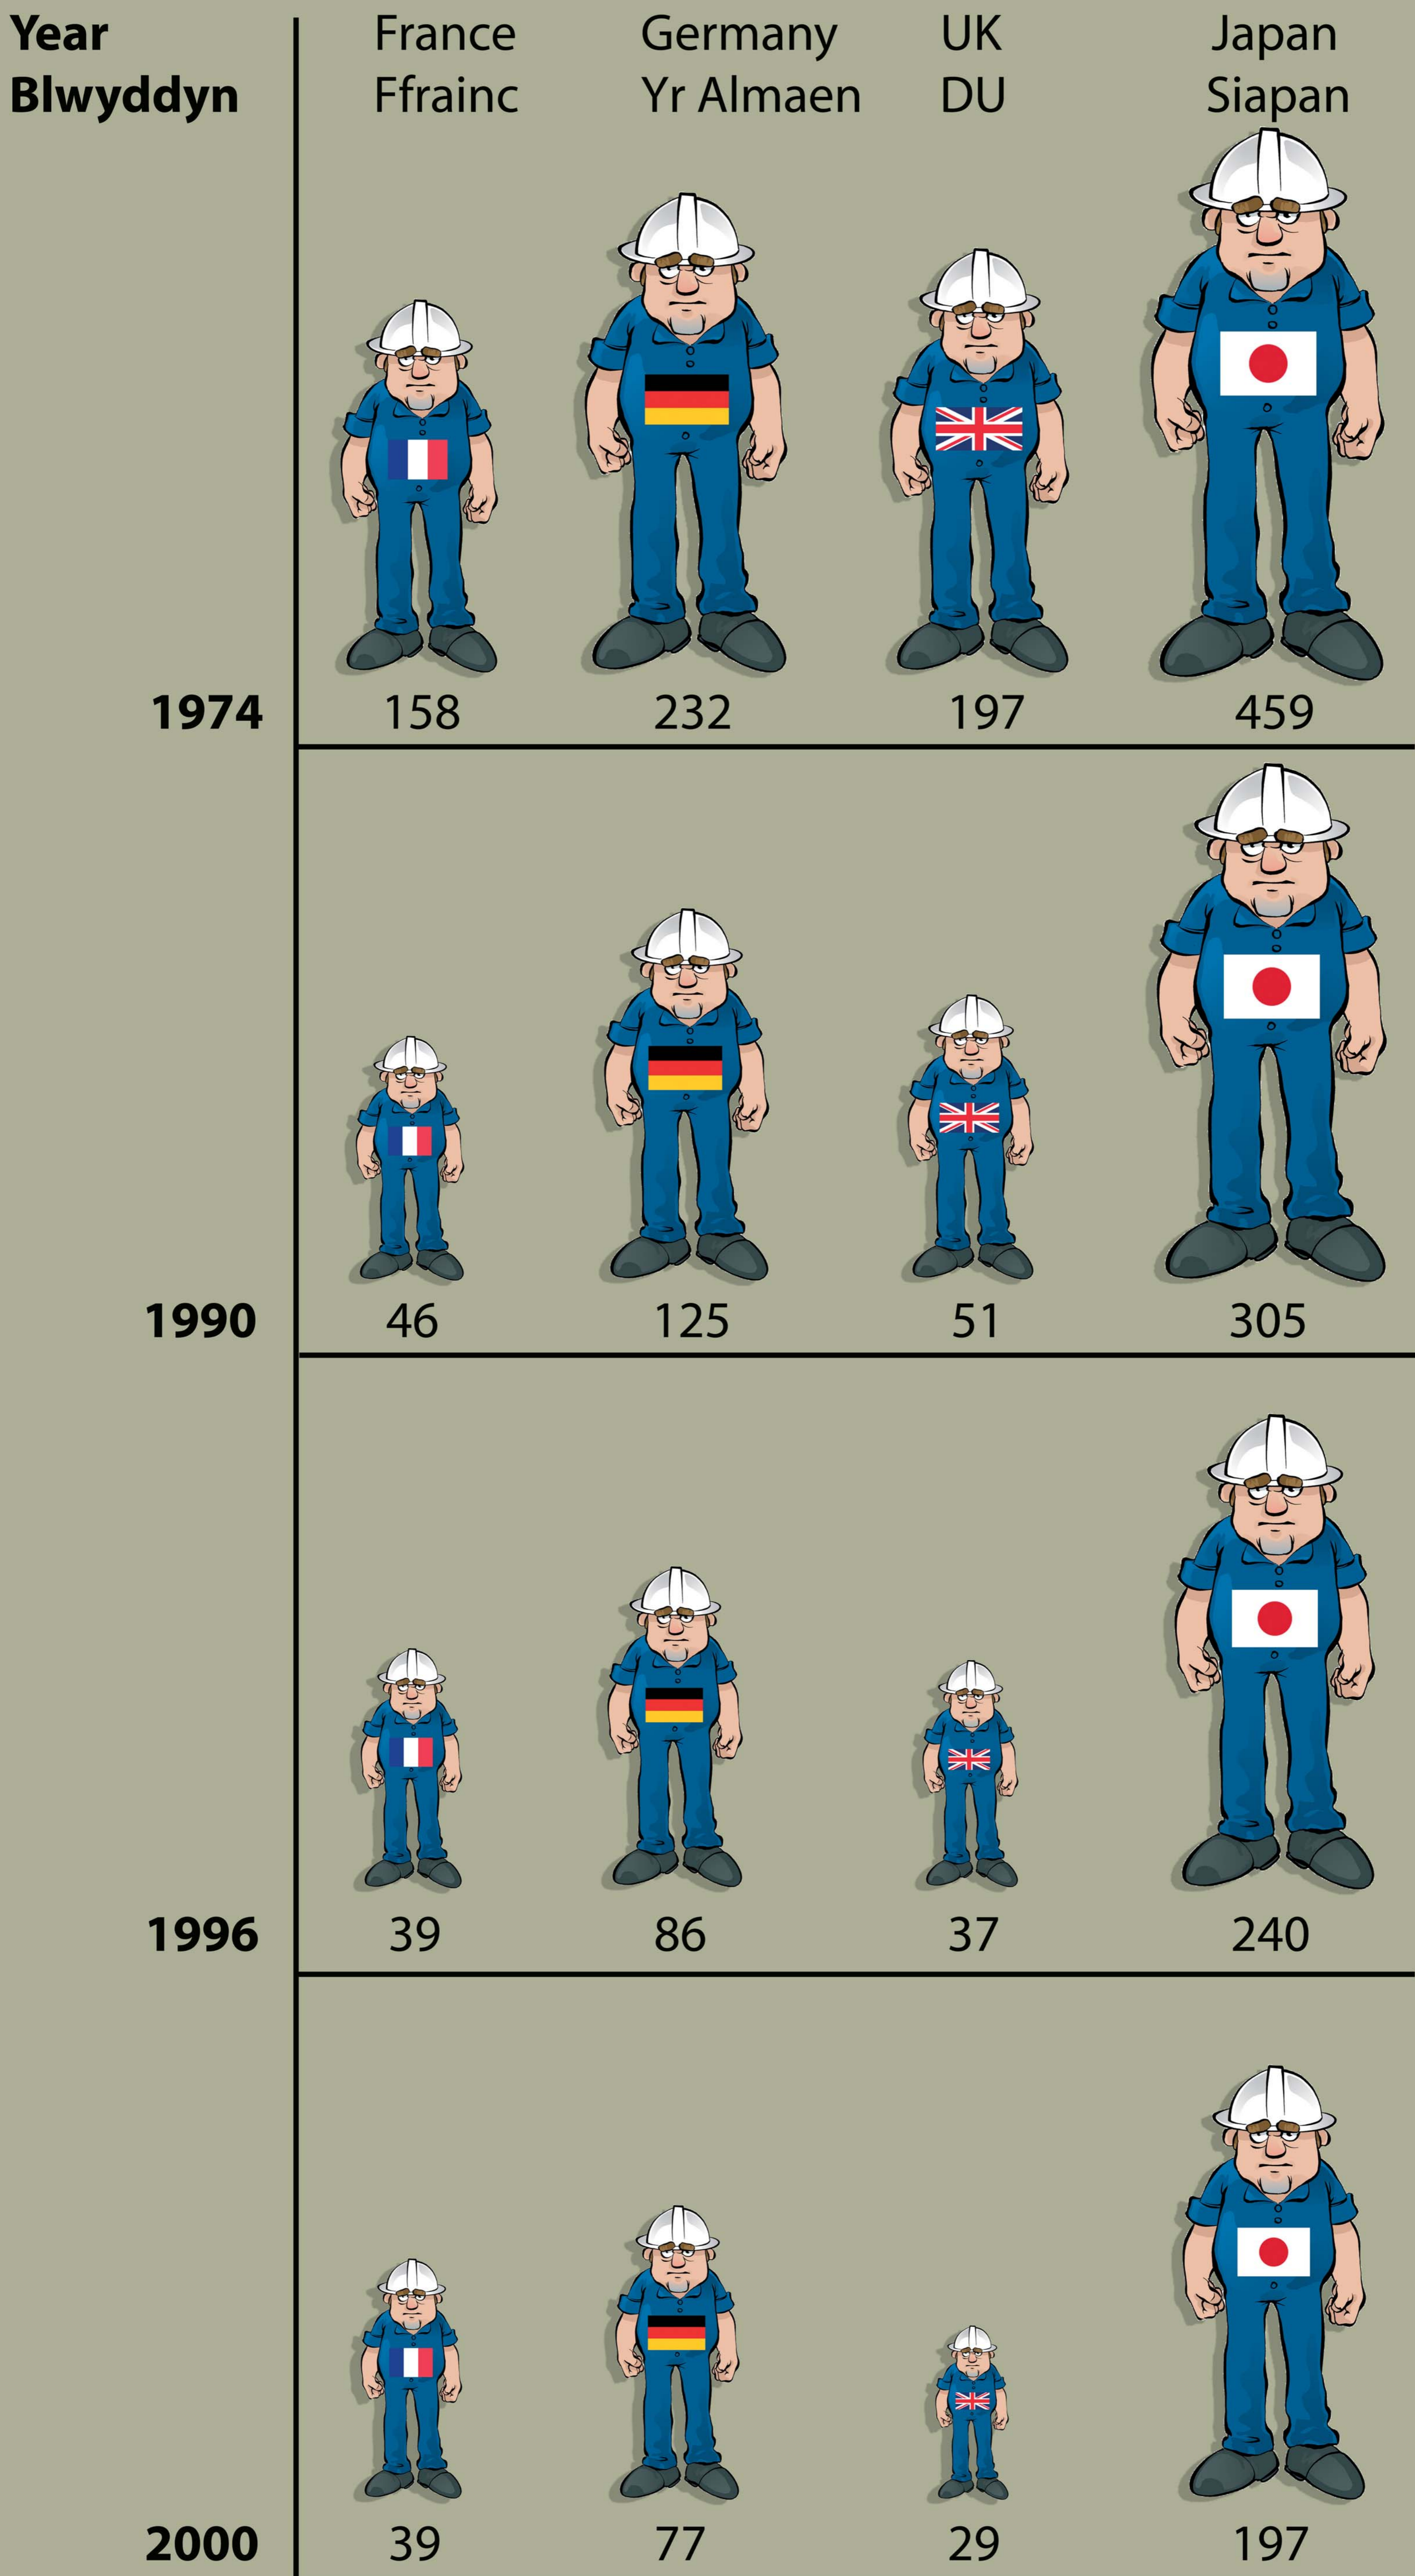

# Employment in steel industry *(thousands of steelworkers)*

## Cyflogaeth yn y diwydiant dur *(miloedd o weithwyr dur)*

### Cf. Production figures *(million metric tonnes)*

### Ffigurau Cynhyrchu *(miliwn o dunelli metrig)*

2006	19.9	47.2	13.9	112.5
------	------	------	------	-------

Key ~ Allwedd:

France ~ Ffrainc

UK ~ DU

Germany ~ Yr Almaen

Japan ~ Siapan