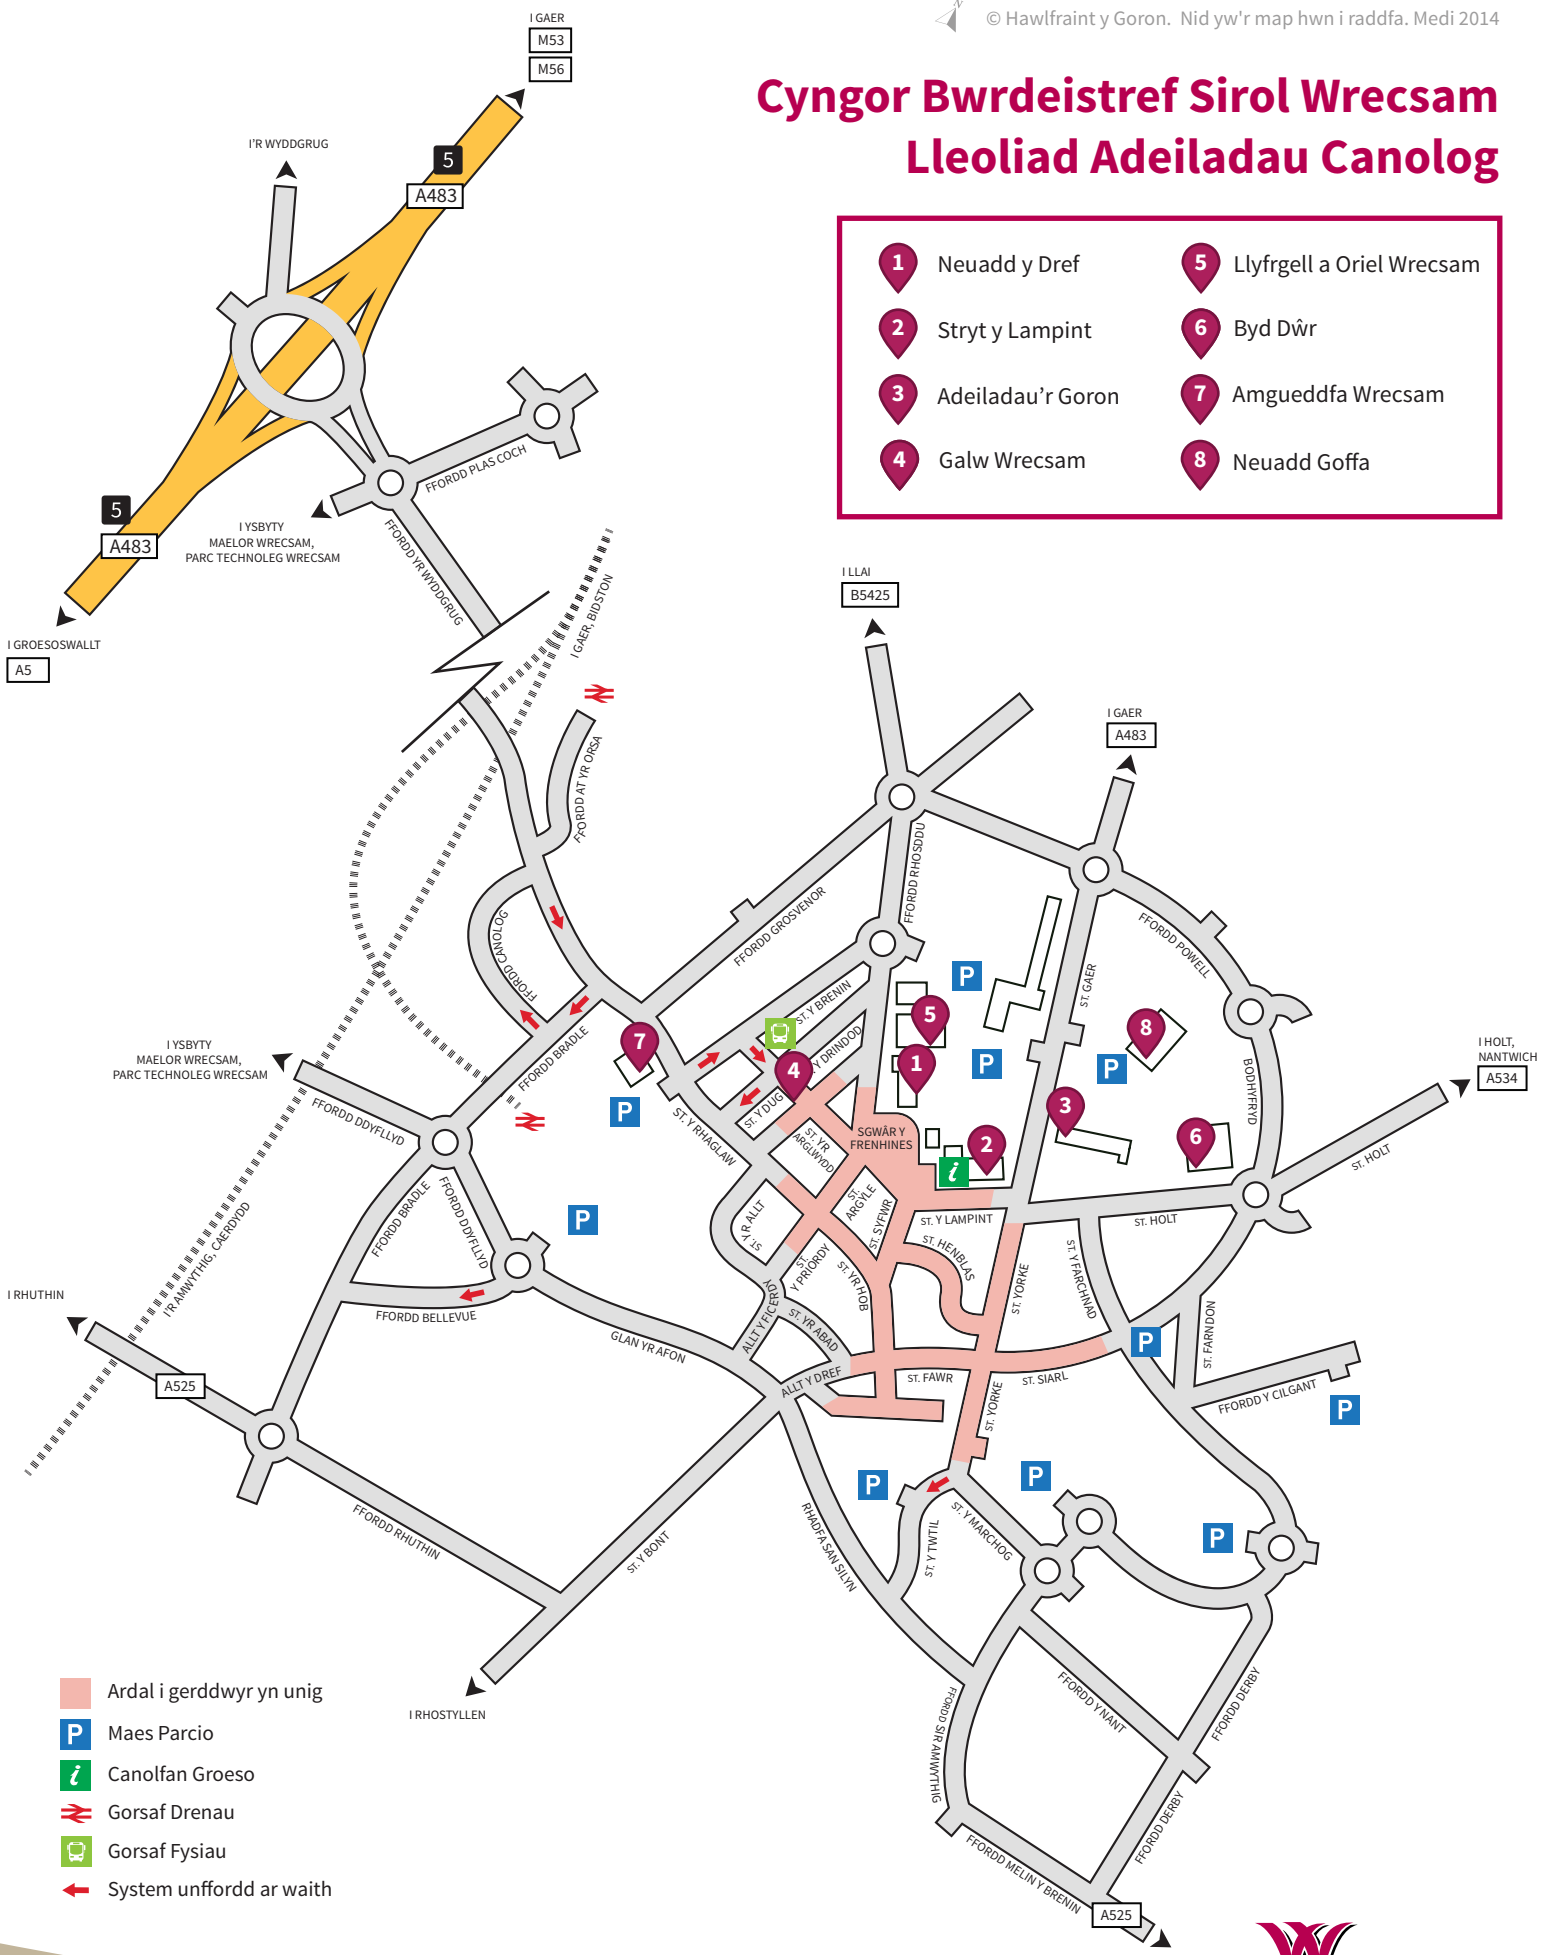

Cyngor Bwrdeistref Sirol Wrexham Lleoliad Adeiladau Canolog

- | | | | |
|---|-------------------|---|---------------------------|
| 1 | Neuadd y Dref | 5 | Llyfrgell a Oriol Wrexham |
| 2 | Stryt y Lampint | 6 | Byd Dŵr |
| 3 | Adeiladau'r Goron | 7 | Amgueddfa Wrexham |
| 4 | Galw Wrexham | 8 | Neuadd Goffa |

- Ardal i gerddwyr yn unig
- P Maes Parcio
- i Canolfan Groeso
- Gorsaf Drenau
- G Gorsaf Fysiau
- System unffordd ar waith